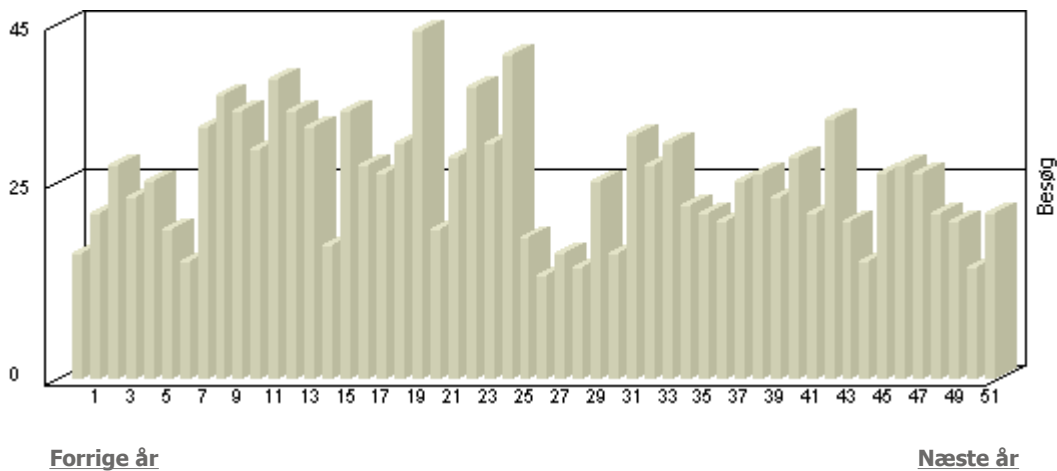

Besøg (GM Chess in Skanderborg 2003)

Viser antallet af unikke besøg, i den valgte periode.

Besøg - 52 uger, År 2006

| Uge | Besøg | Uge | Besøg |
|-----|-------|-----|-------|
| 1 | 16 | 27 | 13 |
| 2 | 21 | 28 | 16 |
| 3 | 27 | 29 | 14 |
| 4 | 23 | 30 | 25 |
| 5 | 25 | 31 | 16 |
| 6 | 19 | 32 | 31 |
| 7 | 15 | 33 | 27 |
| 8 | 32 | 34 | 30 |
| 9 | 36 | 35 | 22 |
| 10 | 34 | 36 | 21 |
| 11 | 29 | 37 | 20 |
| 12 | 38 | 38 | 25 |
| 13 | 34 | 39 | 26 |
| 14 | 32 | 40 | 23 |
| 15 | 17 | 41 | 28 |
| 16 | 34 | 42 | 21 |
| 17 | 27 | 43 | 33 |
| 18 | 26 | 44 | 20 |
| 19 | 30 | 45 | 15 |
| 20 | 44 | 46 | 26 |
| 21 | 19 | 47 | 27 |
| 22 | 28 | 48 | 26 |
| 23 | 37 | 49 | 21 |
| 24 | 30 | 50 | 20 |
| 25 | 41 | 51 | 14 |
| 26 | 18 | 52 | 21 |