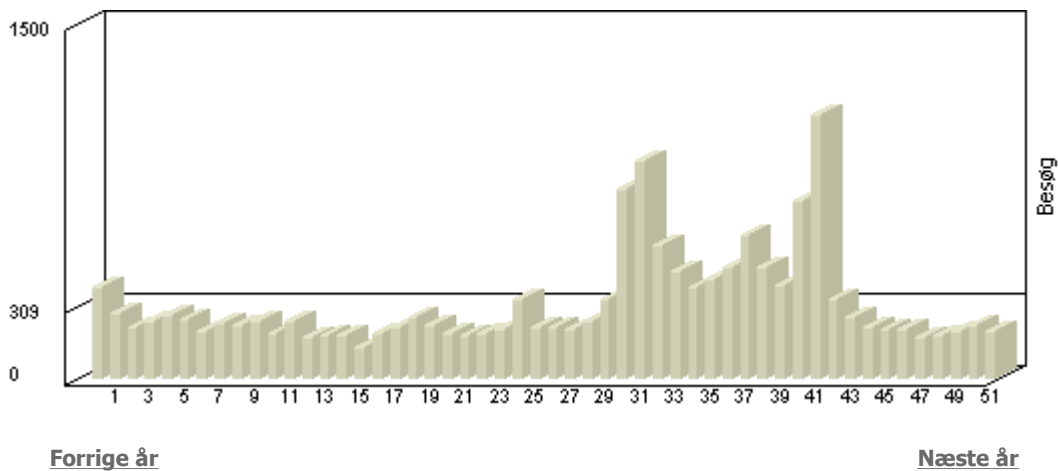

**Besøg (Skanderborg Skakklub)**

Viser antallet af unikke besøg, i den valgte periode.

**Besøg - 52 uger, År 2003**

Uge	Besøg	Uge	Besøg
1	385	27	217
2	275	28	209
3	218	29	240
4	244	30	338
5	264	31	802
6	254	32	920
7	195	33	563
8	236	34	452
9	225	35	388
10	238	36	422
11	194	37	467
12	239	38	602
13	173	39	471
14	178	40	392
15	183	41	754
16	130	42	1.114
17	189	43	337
18	218	44	262
19	255	45	218
20	221	46	211
21	191	47	211
22	181	48	174
23	189	49	182
24	206	50	198
25	338	51	221
26	216	52	196

Denne rapport er udskrevet 05-01-2007 19:51 fra <http://www.chart.dk>