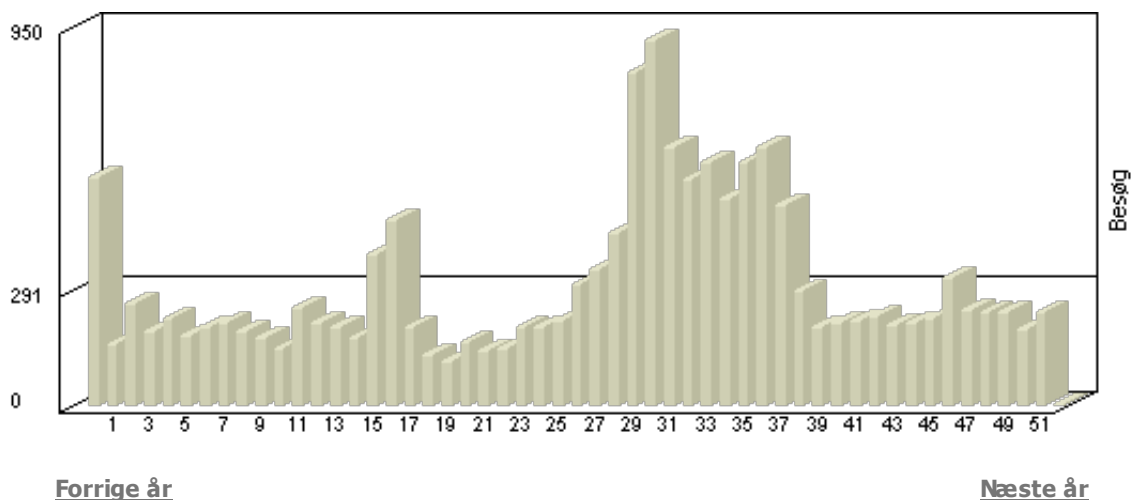

Besøg (Skanderborg Skakklub)

Viser antallet af unikke besøg, i den valgte periode.

Besøg - 52 uger, År 2007

Uge	Besøg	Uge	Besøg
1	572	27	304
2	152	28	341
3	256	29	430
4	186	30	832
5	218	31	914
6	177	32	647
7	195	33	567
8	209	34	609
9	184	35	517
10	171	36	609
11	144	37	647
12	246	38	501
13	207	39	286
14	198	40	197
15	170	41	204
16	379	42	211
17	464	43	225
18	196	44	203
19	124	45	206
20	109	46	219
21	156	47	319
22	138	48	238
23	143	49	235
24	198	50	236
25	194	51	189
26	213	52	233
		53	0