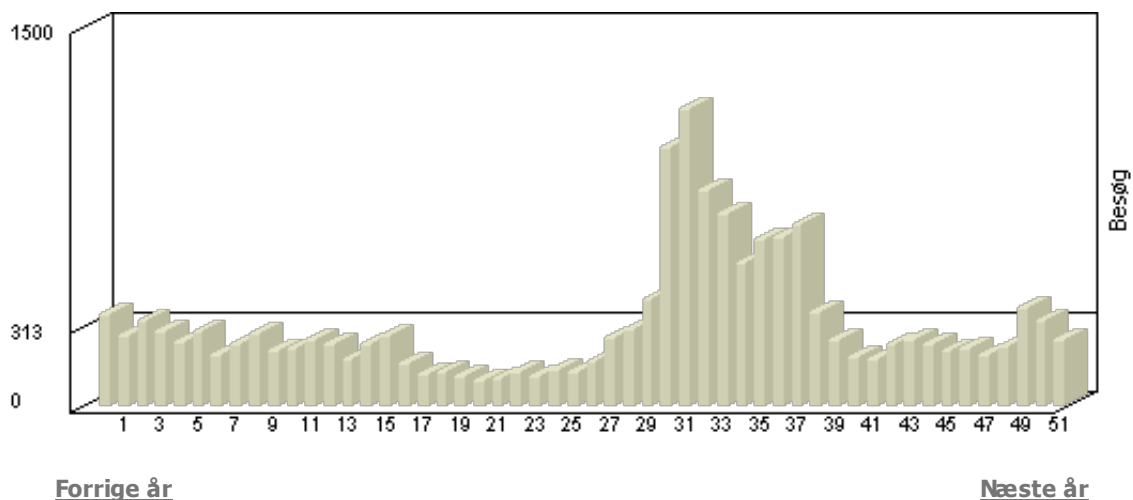

**Besøg (Skanderborg Skakklub)**

Viser antallet af unikke besøg, i den valgte periode.

**Besøg - 52 uger, År 2008**

Uge	Besøg	Uge	Besøg
1	362	27	174
2	279	28	271
3	338	29	302
4	293	30	416
5	253	31	1.020
6	293	32	1.177
7	197	33	852
8	238	34	755
9	286	35	563
10	214	36	658
11	227	37	665
12	261	38	714
13	242	39	371
14	184	40	261
15	242	41	193
16	275	42	185
17	164	43	241
18	127	44	261
19	129	45	242
20	112	46	219
21	95	47	224
22	104	48	203
23	128	49	230
24	111	50	382
25	137	51	332
26	132	52	255