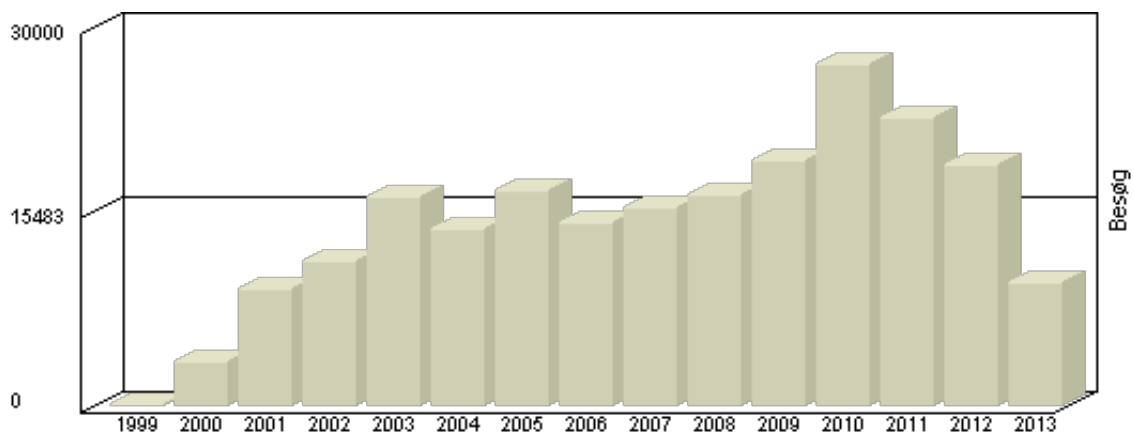

Besøg (Skanderborg Skakklub)

Viser antallet af unikke besøg, i den valgte periode.

**Besøg - Totalt**

År	Besøg
1999	0
2000	3.530
2001	9.283
2002	11.476
2003	16.588
2004	13.906
2005	16.989
2006	14.539
2007	15.751
2008	16.773
2009	19.343
2010	27.017
2011	22.838
2012	18.991
2013	9.735

Total : 216.759, **Max.** : 27.017, **Gennemsnit** : 14.451, **Prognose** : 216.759

Denne rapport er udskrevet 16-07-2013 12:28 fra <http://www.chart.dk>